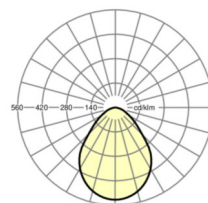

параметры

номер заказа	37673104170
код EAN	4020863468300
номер таможенного тарифа	94051190
Знак прохождения контроля	IP 44/20, класс защиты II, F, Indoor, CE
Степень ударопрочности IK	IK02
Температура окружения	ta 25°C
Гарантийный срок	5 лет
Государственные программы поддержки	BEG - государственные субсидии для энергосберегающих зданий (действительна только для Германии)

электротехника

Балласт	Электронный драйвер (1 штука)
Мощность системы	16W
сетевое напряжение	230V/50Hz
автоматический предохранитель (пусковой ток)	14 штук/B10, 24 штук/B16, 24 штук/C10, 40 штук/C16
класс энергосбережения/Источник света	C

Оптика

Оснастка	LED, цветопередача/оттенок света CRI ≥ 80 / 4000K
Допуск для координаты цветности (MacAdam)	3SDCM
Фотобиологическая безопасность (светильник)	RGO
Номинальный световой поток	1923lm
Срок службы LED	50000h L80/B50 (Tq 25°C)
светоотдача светильников	120lm/W
Угол излучения	85°
UGR поп./вдоль	22.4 / 22.4

DEEP-LINK

<https://www.regiolux.de/ru/article/37673104170>