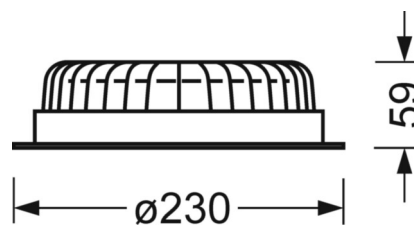

Оптика

Оснастка	LED, цветопередача/оттенок света CRI ≥ 80 / 4000K
Допуск для координаты цветности (MacAdam)	3SDCM
Фотобиологическая безопасность (светильник)	RGO
Номинальный световой поток	1923lm
Срок службы LED	50000h L80/B50 (Tq 25°C)
светоотдача светильников	120lm/W
Угол излучения	85°
UGR поп./вдоль	22.4 / 22.4

DEEP-LINK

<https://www.regiolux.de/ru/article/37673104170>

Ссылка	LED 1900lm 840
ηLB	100 %
Φ ↓/↑	100 % / 0 %
UGR поп./вдоль	22.4 / 22.4

Механика

цвет корпуса	белый
размеры (LxWxH/DxH)	230mm x 59mm
Глубина	59mm
Потолочная система	потолки с вырезами (AD)
вырез в потолке (ДхШ/диам.)	215mm
глубина встройки	110mm [AD]
вес (нетто)	1.21kg
Вид монтажа	Потолочная одиночная установка, настенная установка отдельных светильников

размеры

H	59 mm	Высота
D	230 mm	Диаметр
T	59 mm	Глубина
DA	215 mm	Сечение, диаметр
DS min	10 mm	Минимальная толщина потолка
DS max	20 mm	Максимальная толщина потолка
E(AD)	110 mm	Минимальное расстояние от потолка (потолки с вырезом)
KL	145 mm	Длина головки светильника или коробки балласта
KB	43 mm	Ширина головки светильника или коробки балласта
KH	30 mm	Высота головки светильника или коробки балласта